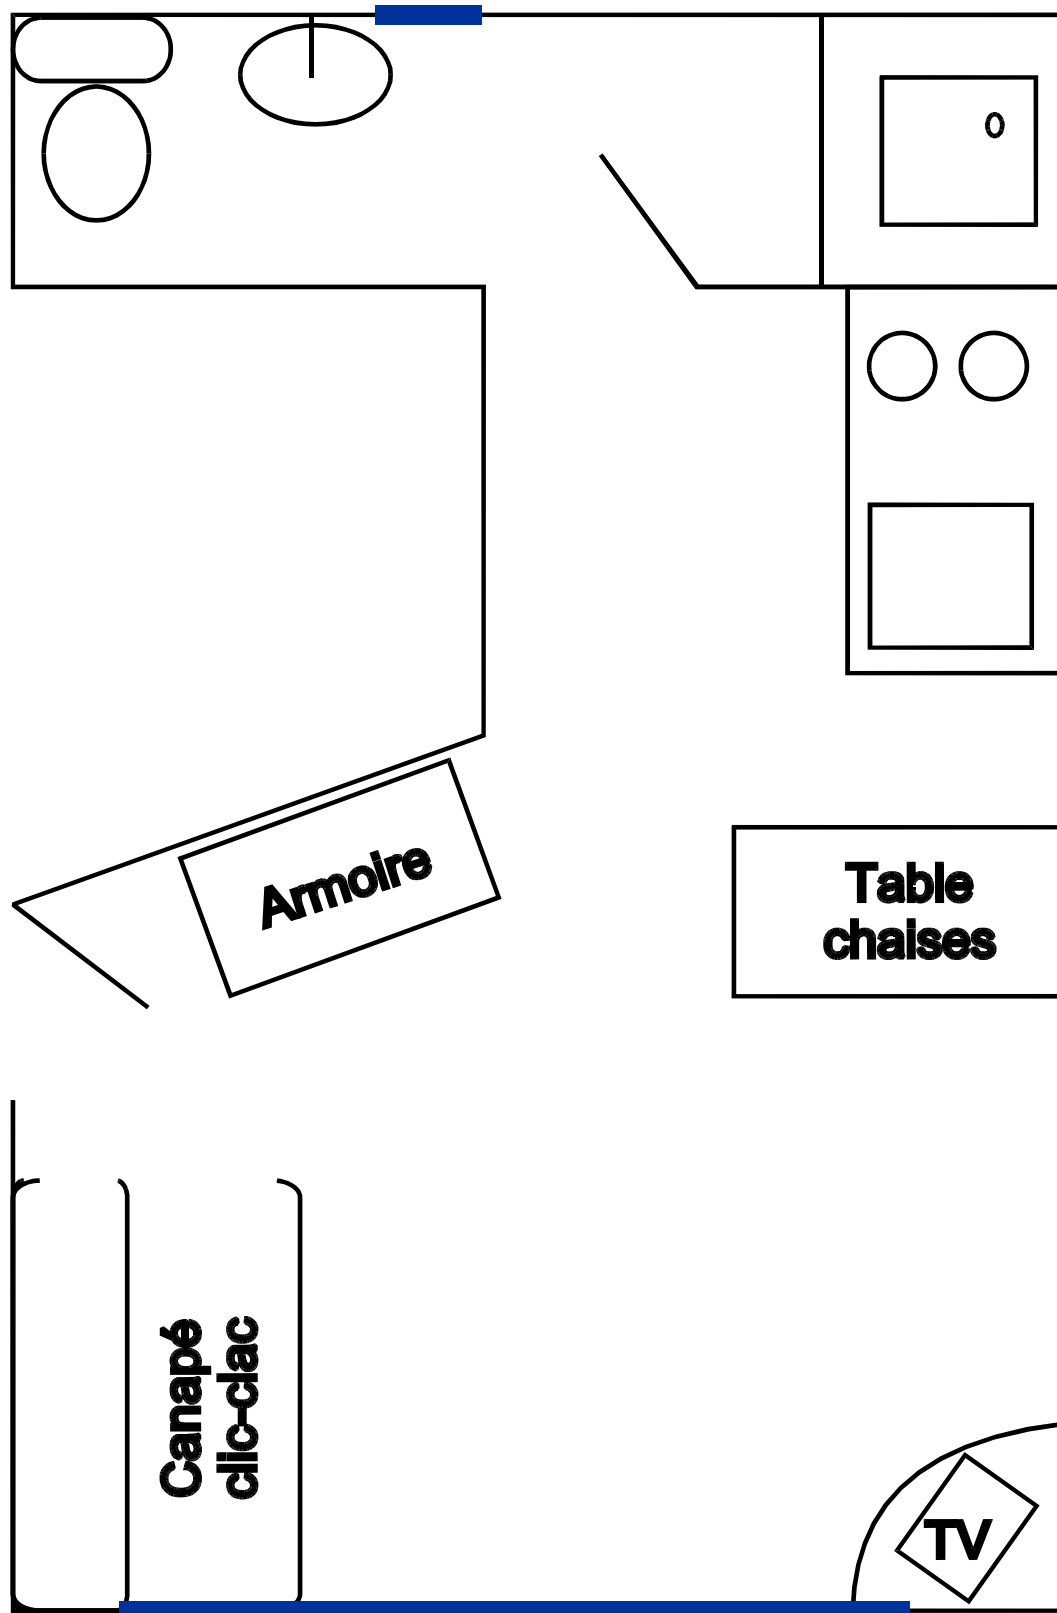

Cinéma : moins de 2 minutes à pieds

Casino : moins de 2 minutes à pieds

<http://www.Gites-Dinard.com> ou <http://www.Location-Dinard.Info>

Tél. : 02 99 16 42 45

Mobile : 06 82 58 64 08

Plan de Masse STUDIO